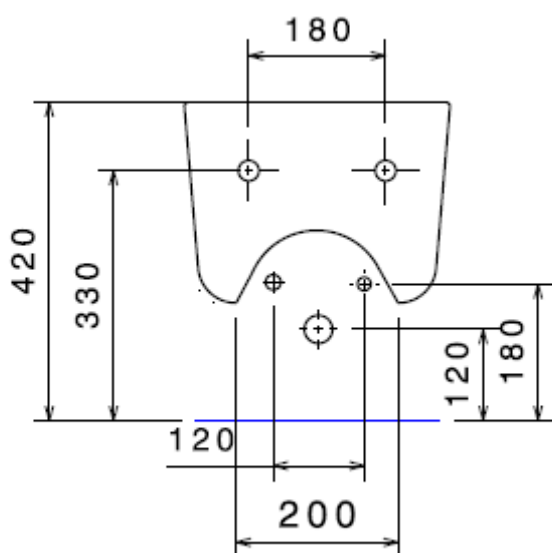

Art. 5412  
Bidet sospeso Meg

Peso Kg 19

Galassia S.p.A.

Zona Industriale Loc. Pantalone  
01030 Corchiano (VT) - Italia  
www.ceramicagalassia.com

Tel. +39 0761 573134  
Fax +39 0761 573458  
info@ceramicagalassia.com