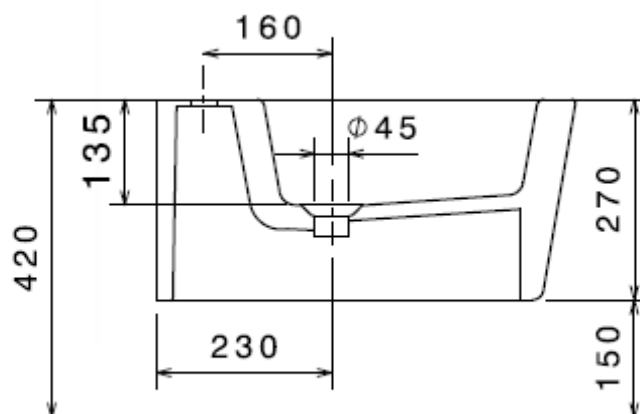

Art. 5412  
Bidet sospeso Meg

Peso Kg 19

Galassia S.p.A.

Zona Industriale Loc. Pantalone  
01030 Corchiano (VT) - Italia  
www.ceramicagalassia.com

Tel. +39 0761 573134  
Fax +39 0761 573458  
info@ceramicagalassia.com