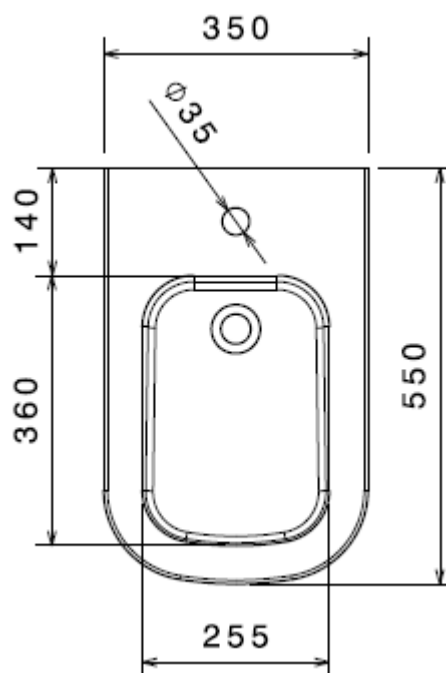

Art. 5412  
Bidet sospeso Meg

Peso Kg 19

Galassia S.p.A.

Zona Industriale Loc. Pantalone  
01030 Corchiano (VT) - Italia  
www.ceramicagalassia.com

Tel. +39 0761 573134  
Fax +39 0761 573458  
info@ceramicagalassia.com